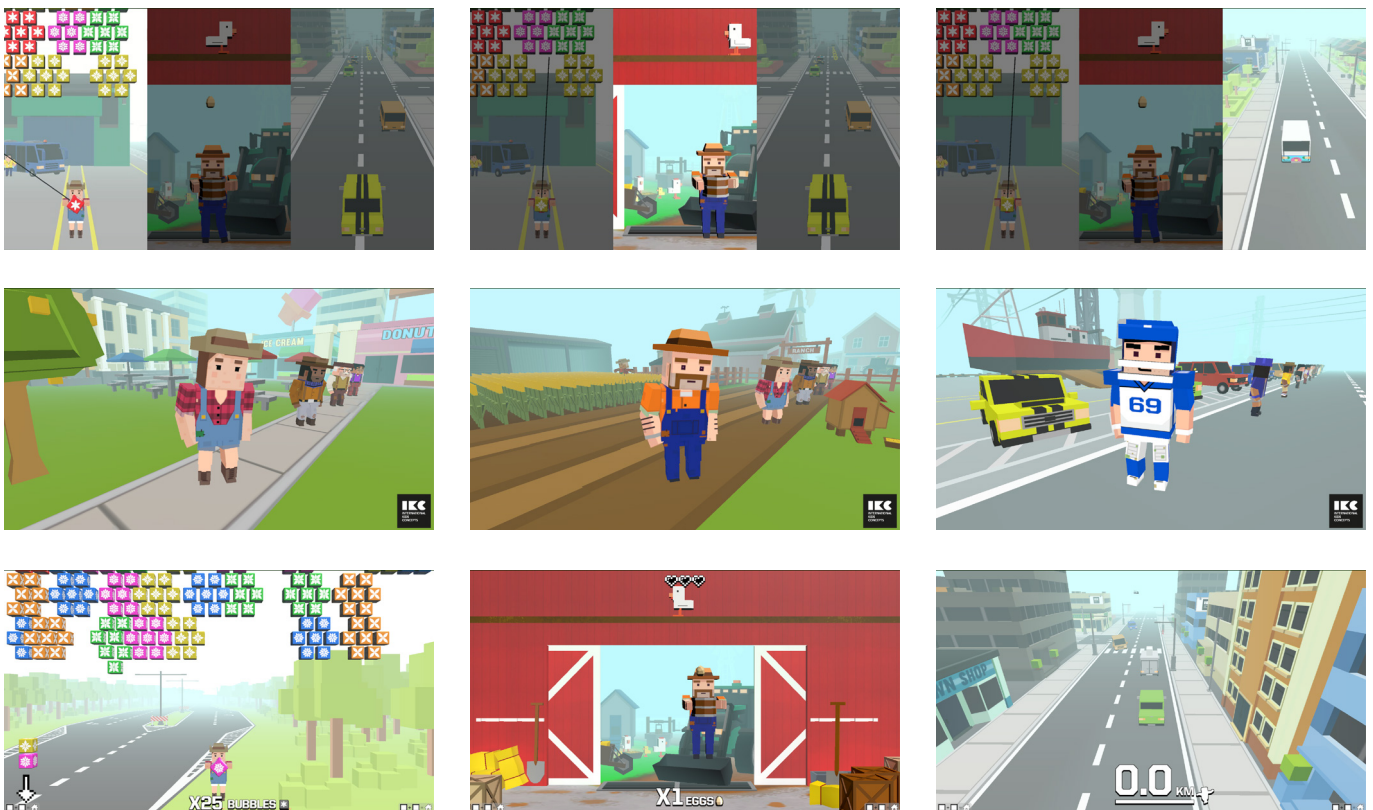

Steering Wheel

De Delta 21 Steering Wheel 8+ bevat 3 verschillende 3D spellen die uitdagend zijn voor kinderen van 8 jaar en ouder. In het hoofdmenu kan gekozen worden tussen de drie verschillende spellen. Met het stuur kunt u door het hoofdmenu heen navigeren. Het cabinet past in elke ruimte en bij elk interieur. Door het stuur en de neutrale witte uitstraling is dit een echte *eye-catcher* voor uw onderneming!

In Blocky Shooter draait alles om het wegspeken van de blokken! Door aan het stuur te draaien kan er gericht worden op blokken met dezelfde kleur en patroon. Druk op de rechter knop om de blokken te schieten en op de linker knop om van blok te wisselen. In het begin van het spel kun je kiezen voor je favoriete personage. Kun jij alle blokken wegspeken?

De kip laat de eieren vallen, navigeer met het stuur achter de eieren aan! Zorg dat je alle eieren vangt! Bij elk ei dat op de grond valt verlies je een leven, als alle 3 de levens op zijn is het spel afgelopen. De kip legt ook eieren die uitkomen. Als het kuiken volgroeit is, laat deze ook eieren vallen om te vangen! Ook laat de kip andere objecten vallen. Vang je een hoed, dan verandert de hoed op je hoofd. Vang je een bom dan verlies je een leven! Bij een klok vertraagt de tijd en bij een hartje krijg je er een leven bij. Kies jouw favoriete personage aan het begin van het spel, en vang zoveel mogelijk eieren!

Druk op de knoppen en draai aan het stuur om te racen door de stad! Blijf uit handen van de politie in dit high speed eindeloze race spel. De enige manier om dit te bereiken is om van auto naar auto over te springen en obstakels te ontwijken. Scoor zoveel mogelijk punten door zo ver mogelijk te komen in het spel! Er zijn verschillende soorten niveaus, zodat elke leeftijd ermee kan spelen.