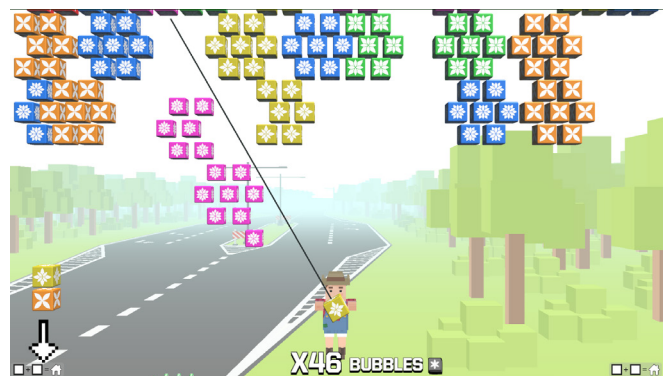

Steering Wheel

De Delta 21 Steering Wheel 8+ bevat 3 verschillende 3D spellen die uitdagend zijn voor kinderen van 8 jaar en ouder. In het hoofdmenu kan gekozen worden tussen de drie verschillende spellen. Met het stuur kunt u door het hoofdmenu heen navigeren. Het cabinet past in elke ruimte en bij elk interieur. Door het stuur en de neutrale witte uitstraling is dit een echte *eye-catcher* voor uw onderneming!

In Blocky Shooter draait alles om het wegspeken van de blokken! Door aan het stuur te draaien kan er gericht worden op blokken met dezelfde kleur en patroon. Druk op de rechter knop om de blokken te schieten en op de linker knop om van blok te wisselen. In het begin van het spel kun je kiezen voor je favoriete personage. Kun jij alle blokken wegspeken?